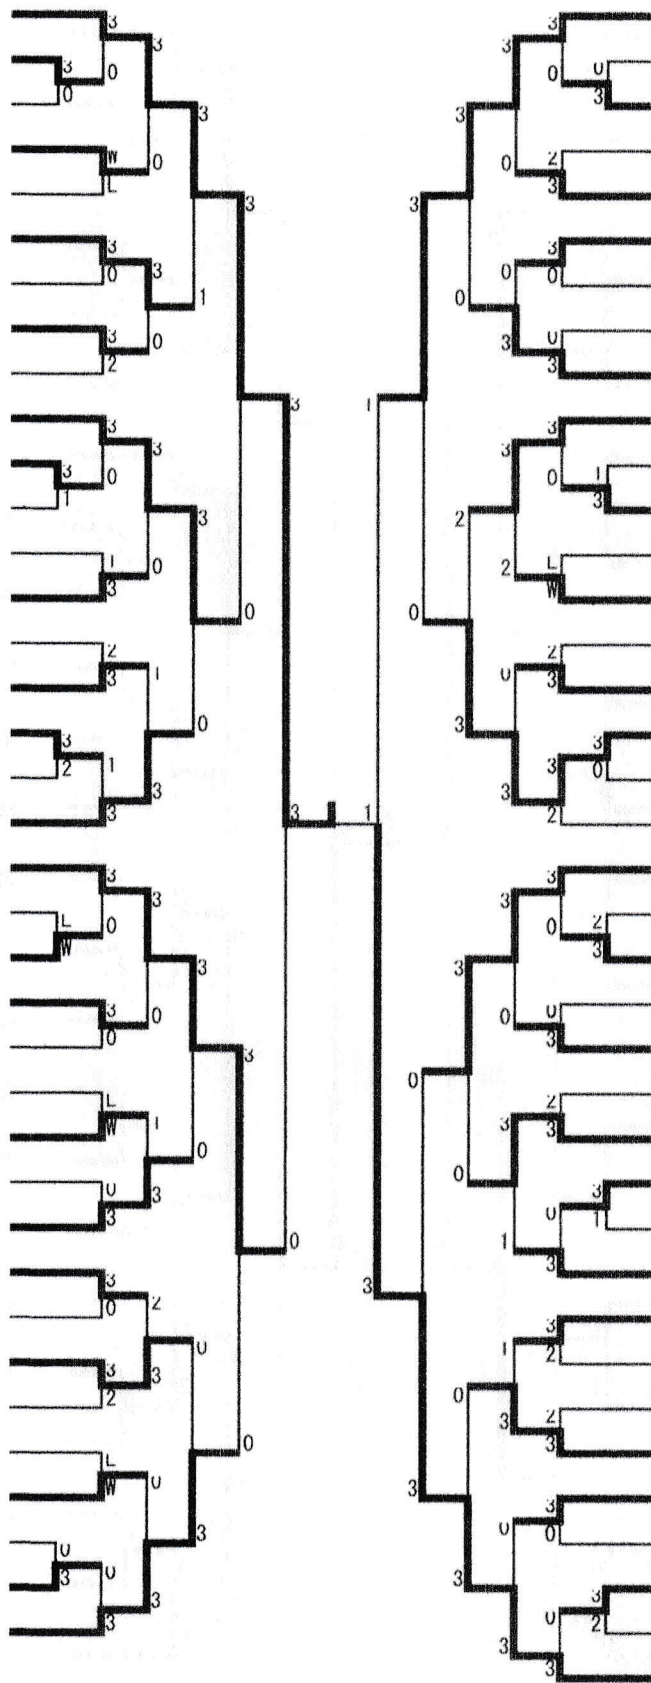

中学校2年の部 男子シングルス

- 1 長尾 大雅 (筒井)
- 2 姥名 思音 (浪打)
- 3 今 采太 (佃)
- 4 山谷 琉世 (新城)
- 5 幸坂 悠翔 (蟹田)
- 6 橋川 拓実 (浪岡)
- 7 保木 綾斗 (造道)
- 8 成田 壮汰 (油川)
- 9 山上 璃遊 (甲田)
- 10 平川 桜助 (浪岡)
- 11 田代 吏玖 (筒井)
- 12 成田 圭吾 (造道)
- 13 児玉 柊彩 (東)
- 14 成田 樹生 (甲田)
- 15 鹿内 遥 (佃)
- 16 田中 泰佑 (浪岡)
- 17 荒井綾太郎 (三内)
- 18 蝦名 真尋 (平内)
- 19 宮口 泰一 (油川)
- 20 村山 遥大 (筒井)
- 21 斉藤 星那 (浪岡)
- 22 齋藤 帆希 (甲田)
- 23 川村 星空 (佃)
- 24 前田 哉仁 (浪打)
- 25 成田 大哉 (三内)
- 26 樋泉 元太 (浪岡)
- 27 上村 仁 (甲田)
- 28 三浦 壮琉 (造道)
- 29 有馬 璃久 (浪岡)
- 30 成田 幸生 (甲田)
- 31 田谷慎太郎 (造道)
- 32 山口 瑛大 (三内)
- 33 千葉 潤人 (戸山)
- 34 三上 稔広 (造道)
- 35 赤坂 泰千 (油川)
- 36 安田 蒼翔 (筒井)
- 37 工藤宇留斗 (平内)

- 相坂 良 (佃) 38
- 館山 瑛多 (甲田) 39
- 原子 将治 (三内) 40
- 木村 春斗 (平内) 41
- 八木橋大河 (油川) 42
- 成田 海翔 (浪打) 43
- 吉田 時逢 (筒井) 44
- 安宅 葵 (造道) 45
- 豊岡 大知 (浪岡) 46
- 田中 蒼也 (浦町) 47
- 吉澤 知弥 (蟹田) 48
- 白取 蓮 (油川) 49
- 田澤 康生 (造道) 50
- 木村 夏響 (三内) 51
- 松橋 禾 (筒井) 52
- 工藤 歩武 (造道) 53
- 田邊 奨真 (浪岡) 54
- 坂本 陽悠 (新城) 55
- 相馬 尚弥 (甲田) 56
- 辻村 祐輝 (南) 57
- 鈴木 陽 (造道) 58
- 宮越 大士 (新城) 59
- 工藤 英真 (甲田) 60
- 鎌田 泰三 (浪岡) 61
- 宮田 伊雲 (筒井) 62
- 古川 碧依 (浪岡) 63
- 青木 伶磨 (蓬田) 64
- 瀧澤 颯斗 (油川) 65
- 辻村 泰誠 (浪打) 66
- 猪股 歩夢 (戸山) 67
- 平野 唯翔 (筒井) 68
- 佐藤礼以翔 (甲田) 69
- 工藤 有馬 (佃) 70
- 小林 優斗 (平内) 71
- 菊池 海翔 (筒井) 72
- 鈴木 一護 (造道) 73
- 前田 綾人 (浪岡) 74
- 小野 優太 (三内) 75